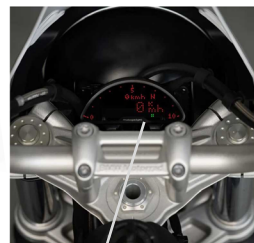

Compteur plug and play
MOTOGADGET
Motoscope pro : [MG11005102](#)
Chronoclassic 2 : [MG12007061](#)
À partir de 499.00 €

Eliminateur de valve moteur
Code : [087-02757](#)
À partir de 75 €

Filtre à air haute performance
sans entretien
SprintFilter
PO8 : [PM109S](#)
À partir de 68.40 €