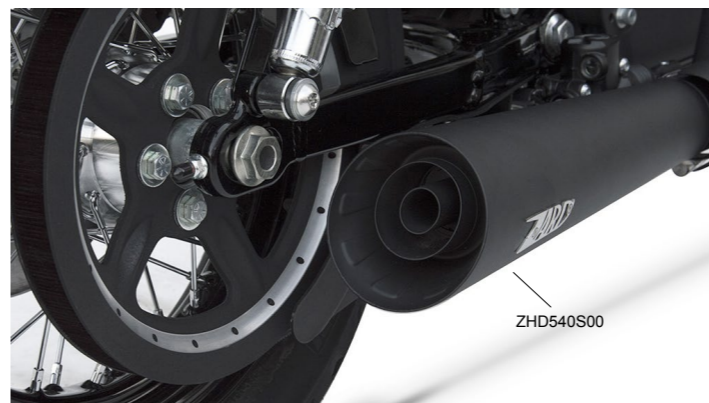

Modèle	Cylindrée	Année	Code	Description
SPORTSTER 883	883	2014 / 2016	ZHD540S00	LIGNE COMPLETE INOX SPORT
SPORTSTER 883	883	2014 / 2016	ZHD528S00	LIGNE COMPLETE INOX CONIQUE
SPORTSTER 1200	1200	2014 / 2016	ZHD540S00	LIGNE COMPLETE INOX SPORT
SPORTSTER 1200	1200	2014 / 2016	ZHD528S00	LIGNE COMPLETE INOX CONIQUE

*Découvrez sur notre site les différentes options disponibles ainsi que les homologations