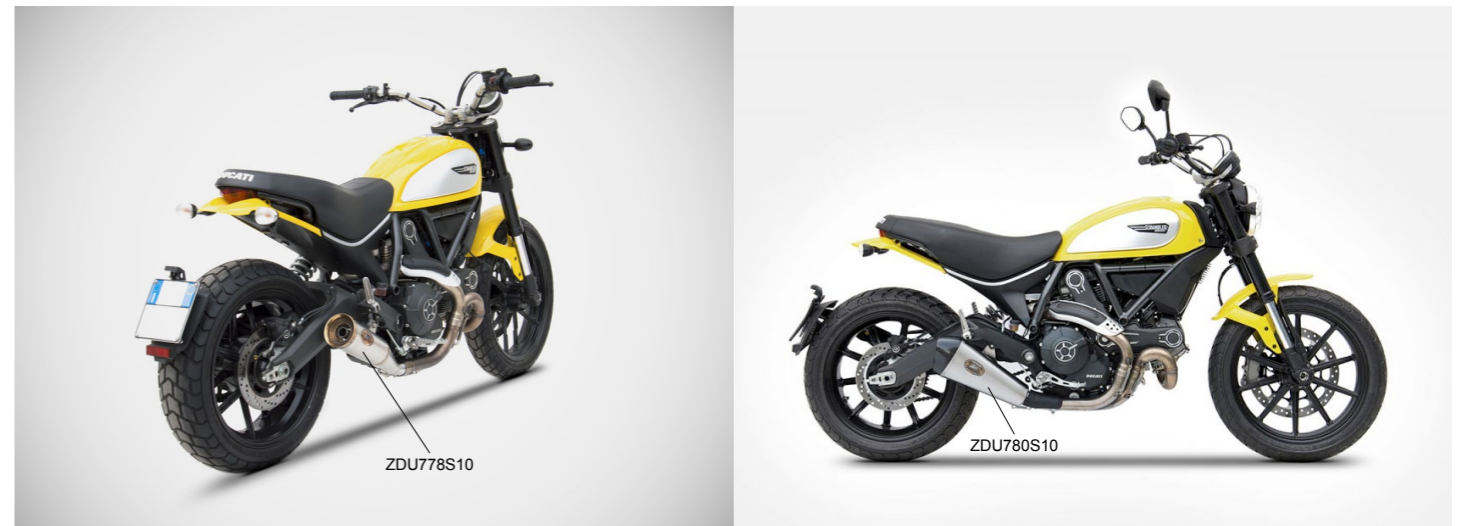

ZDU778S10

ZDU780S10

Modèle	Cylindrée	Année	Code	Description
SCRAMBLER	800	2015 / 2019	ZDU778S10	SILENCIEUX INOX SPECIAL EDITION
SCRAMBLER	800	2015 / 2019	ZDU780S10	SILENCIEUX INOX EMBOUT CARBONE

*Découvrez sur notre site les différentes options disponibles ainsi que les homologations