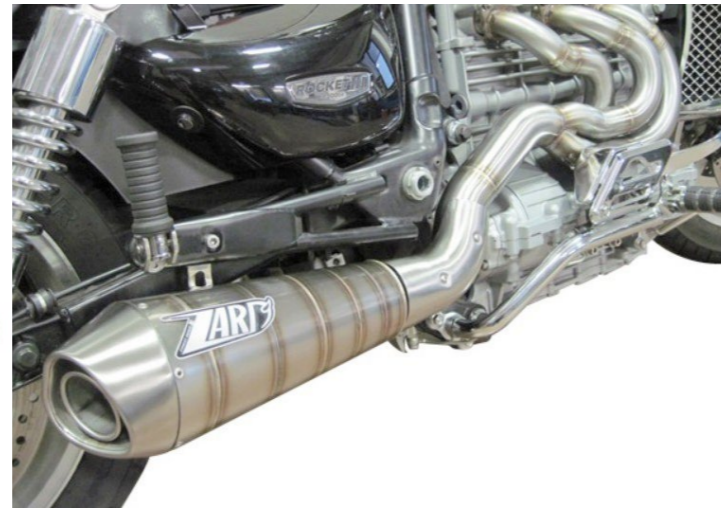

Triumph

ROCKET 3

Modèle	Cylindrée	Année	Code	Description
ROCKET 3	2300	2006 / 2016	ZTP500S00	LIGNE COMPLETE INOX SPORT

*Découvrez sur notre site les différentes options disponibles ainsi que les homologations

Triumph

ROCKET 3