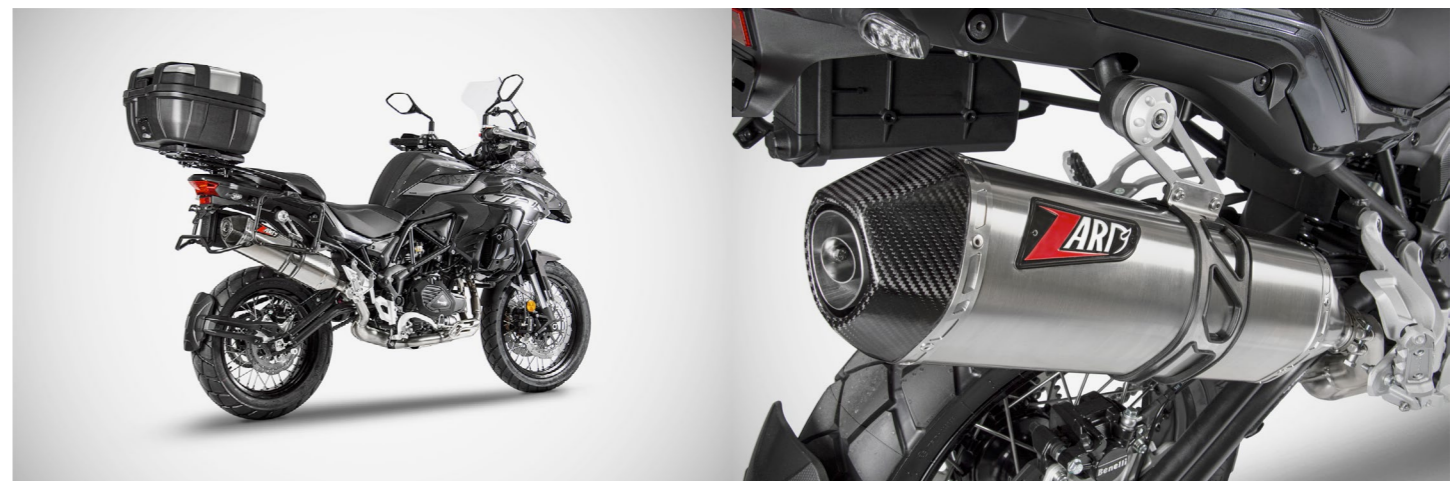

BENELLI

TRK 502

Modèle	Cylindrée	Année	Code	Description
TRK 502	502	2021 / 2022	ZBN001S10	SILENCIEUX INOX EMBOUT CARBONE

*Découvrez sur notre site les différentes options disponibles ainsi que les homologations