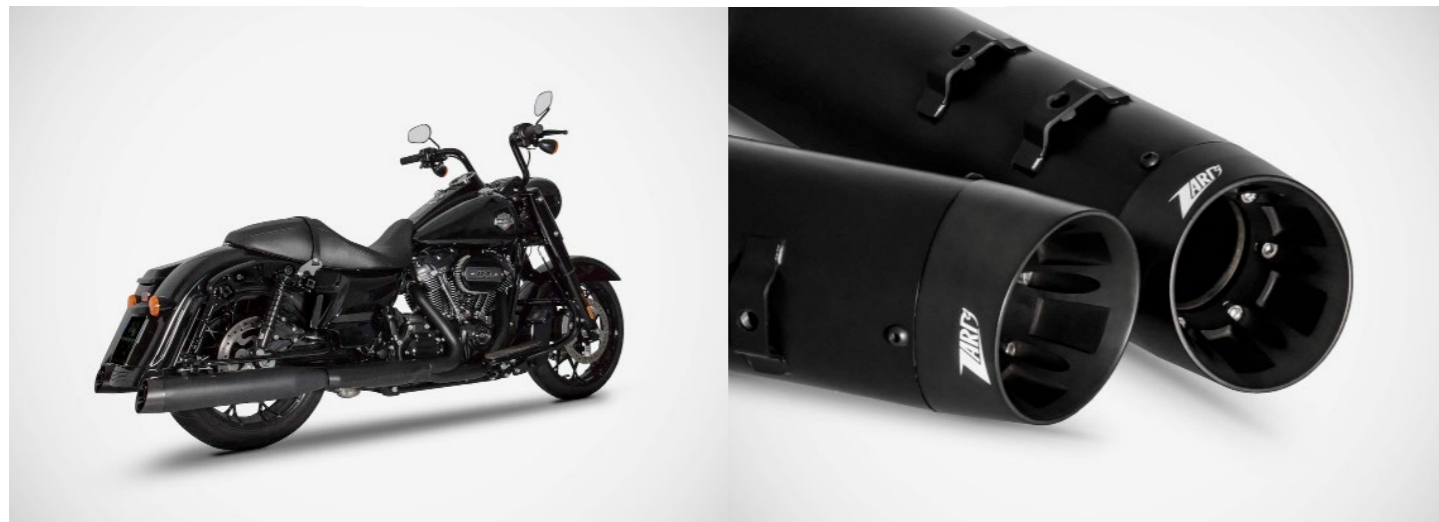

Modèle	Cylindrée	Année	Code	Description
ELECTRA GLIDE STANDARD 107	1750	2019 / 2020	ZHD003S10	PAIRE DE SILENCIEUX INOX
ELECTRA GLIDE REVIVAL 114	1868	2021 / 2021	ZHD003S10	PAIRE DE SILENCIEUX INOX
ELECTRA GLIDE ULTRA LIMITED 114	1868	2017 / 2017	ZHD003S10	PAIRE DE SILENCIEUX INOX
ROAD GLIDE SPECIAL 107	1750	2017 / 2018	ZHD003S10	PAIRE DE SILENCIEUX INOX
ROAD GLIDE LIMITED 114	1868	2020 / 2023	ZHD003S10	PAIRE DE SILENCIEUX INOX
ROAD GLIDE SPECIAL 114	1868	2019 / 2023	ZHD003S10	PAIRE DE SILENCIEUX INOX
ROAD GLIDE CVO 117	1923	2018 / 2023	ZHD003S10	PAIRE DE SILENCIEUX INOX
ROAD GLIDE CVO LIMITED 117	1923	2022 / 2023	ZHD003S10	PAIRE DE SILENCIEUX INOX
ROAD GLIDE ST 117	1923	2022 / 2023	ZHD003S10	PAIRE DE SILENCIEUX INOX
ROAD KING 107	1750	2017 / 2022	ZHD003S10	PAIRE DE SILENCIEUX INOX
ROAD KING SPECIAL 107	1750	2017 / 2018	ZHD003S10	PAIRE DE SILENCIEUX INOX
ROAD KING SPECIAL 114	1868	2019 / 2023	ZHD003S10	PAIRE DE SILENCIEUX INOX

*Découvrez sur notre site les différentes options disponibles ainsi que les homologations