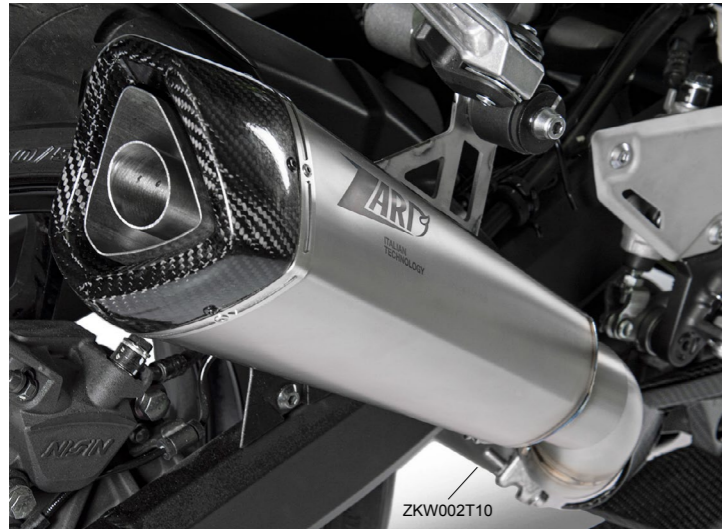

Kawasaki

Z 900

Modèle	Cylindrée	Année	Code	Description
Z 900	900	2020 / 2020	ZKAW002SSO	SILENCIEUX TITANE
Z 900	900	2020 / 2023	ZKW001S00	LIGNE COMPLETE INOX/TITANE
Z 900	900	2020 / 2023	ZKW002T10	SILENCIEUX TITANE EMBOUT CARBONE
Z 900	900	2020 / 2023	ZKW002PC	PARRE CHALEUR CARBON

*Découvrez sur notre site les différentes options disponibles ainsi que les homologations E3 E4 E5

Kawasaki

Z 900 RS