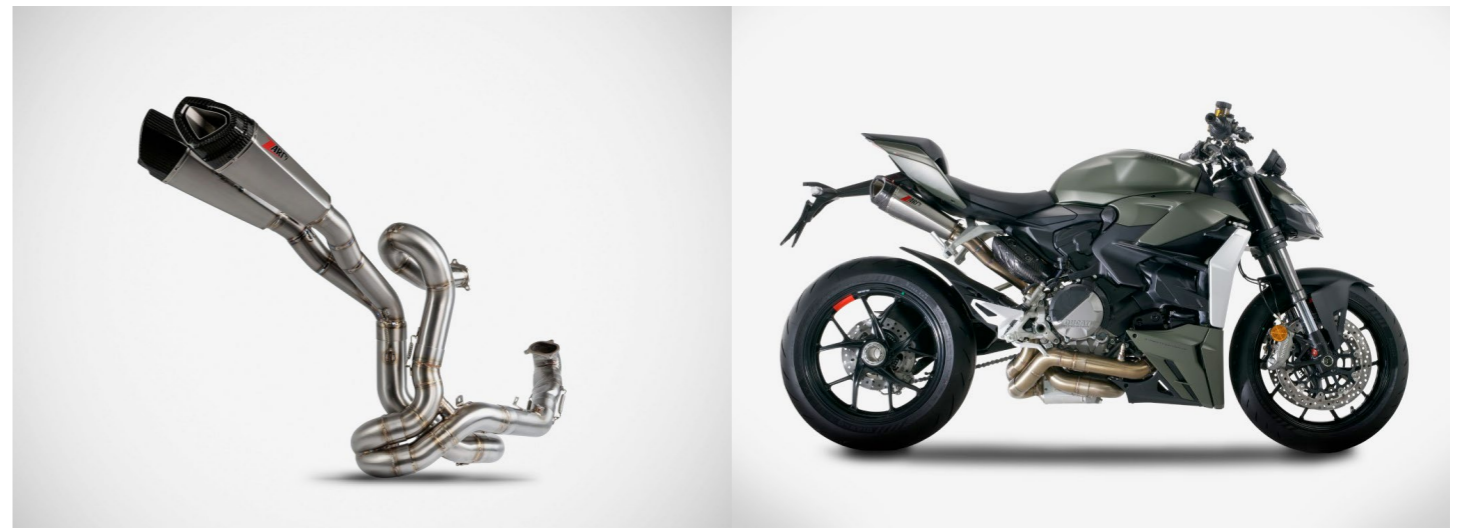

Modèle	Cylindrée	Année	Code	Description
STREETFIGHTER V2	955	2020 / 2023	ZDU006S00	LIGNE COMPLETE ZARD

*Découvrez sur notre site les différentes options disponibles ainsi que les homologations

Ducati

STREETFIGHTER V4