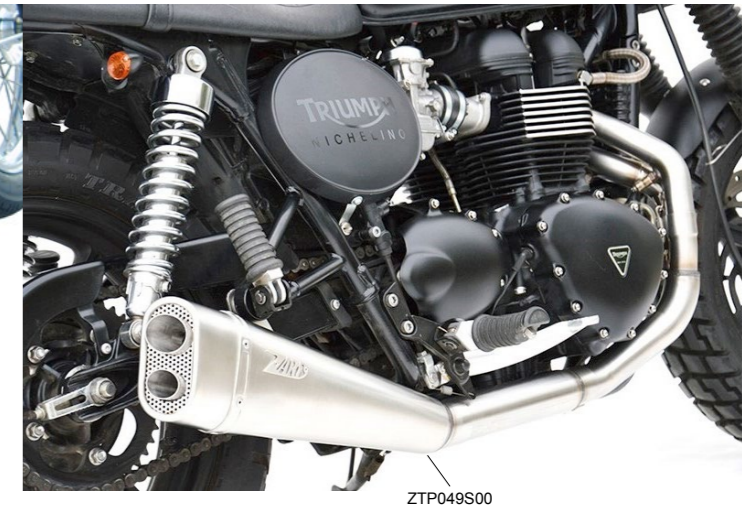

ZTP049S00

Modèle	Cylindrée	Année	Code	Description
BONNEVILLE T100 / TRUXTON	900	2001 / 2016	ZTP036S00	LIGNE COMPLETE INOX BASSE CONIQUE
BONNEVILLE T100	900	2001 / 2016	ZTP049S00	LIGNE COMPLETE INOX BASSE SHORT

*Découvrez sur notre site les différentes options disponibles ainsi que les homologations

Triumph

BONNEVILLE T100