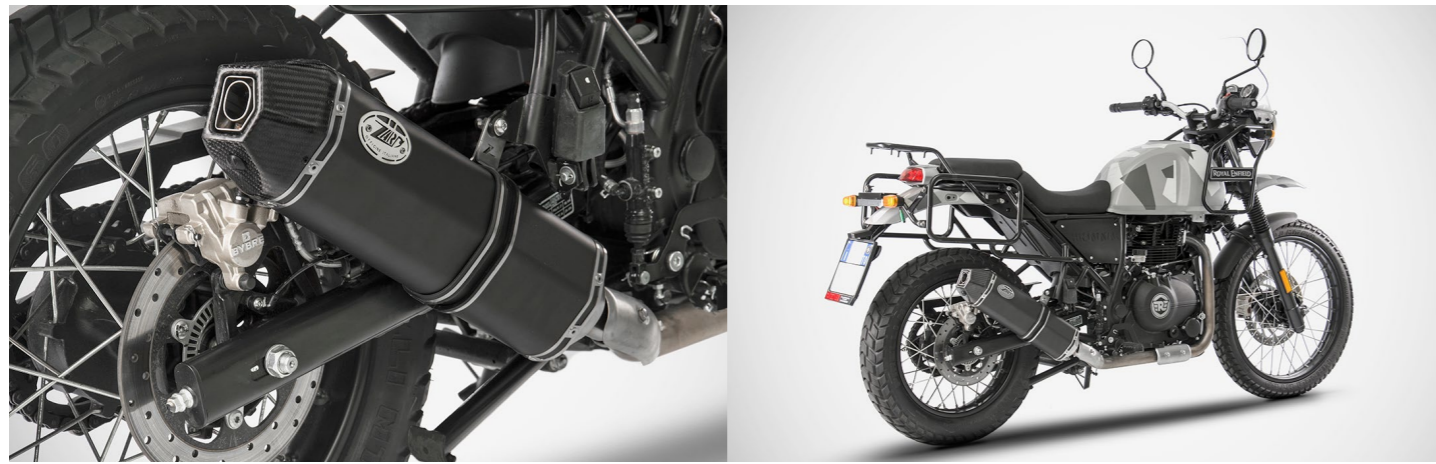

Modèle	Cylindrée	Année	Code	Description
HIMALAYAN	400	2021 / 2023	ZRE002S10	SILENCIEUX INOX BAS PENTA NOIR
HIMALAYAN	410	2021 / 2023	ZRE002S10	SILENCIEUX INOX BAS PENTA NOIR
SCRAM 411	411	2021 / 2023	ZRE002S10	SILENCIEUX INOX BAS PENTA NOIR

*Découvrez sur notre site les différentes options disponibles ainsi que les homologations