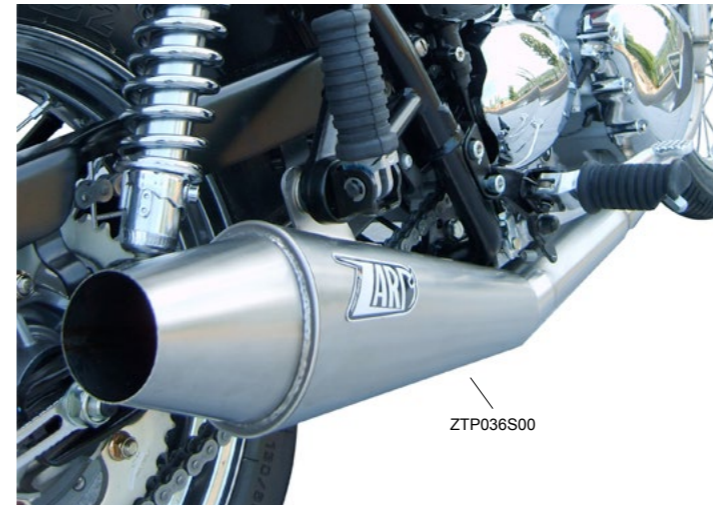

Triumph

STREET TRIPLE 765

Modèle	Cylindrée	Année	Code	Description
STREET TRIPLE	765	2017 / 2019	ZTP089S00	SILENCIEUX INOX SHORT EMBOUT CARBONE

*Découvrez sur notre site les différentes options disponibles ainsi que les homologations

Triumph

STREET TRIPLE 765

Modèle	Cylindrée	Année	Code	Description
STREET TRIPLE	765	2020 / 2022	ZTP095S10	SILENCIEUX INOX SHORT EMBOUT CARBONE

*Découvrez sur notre site les différentes options disponibles ainsi que les homologations

Triumph

STREET TRIPLE 765

Modèle	Cylindrée	Année	Code	Description
STREET TRIPLE	765	2023 / *	ZTP103S00	LIGNE COMPLETE INOX 3 EN 1 EMBOUT CARBONE

*Découvrez sur notre site les différentes options disponibles ainsi que les homologations

Triumph

BONNEVILLE T100 / TRUXTON

Modèle	Cylindrée	Année	Code	Description
BONNEVILLE T100 / TRUXTON	900	2001 / 2016	ZTP034S00	LIGNE COMPLETE INOX CROSS

*Découvrez sur notre site les différentes options disponibles ainsi que les homologations

Triumph

BONNEVILLE T100 / TRUXTON

ZTP036S00

ZTP049S00

Modèle	Cylindrée	Année	Code	Description
BONNEVILLE T100 / TRUXTON	900	2001 / 2016	ZTP036S00	LIGNE COMPLETE INOX BASSE CONIQUE
BONNEVILLE T100	900	2001 / 2016	ZTP049S00	LIGNE COMPLETE INOX BASSE SHORT

*Découvrez sur notre site les différentes options disponibles ainsi que les homologations

Triumph

BONNEVILLE T100

Modèle	Cylindrée	Année	Code	Description
BONNEVILLE T100	900	2008 / 2016	ZTP041S10	PAIRE DE SILENCIEUX INOX CONIQUE

*Découvrez sur notre site les différentes options disponibles ainsi que les homologations