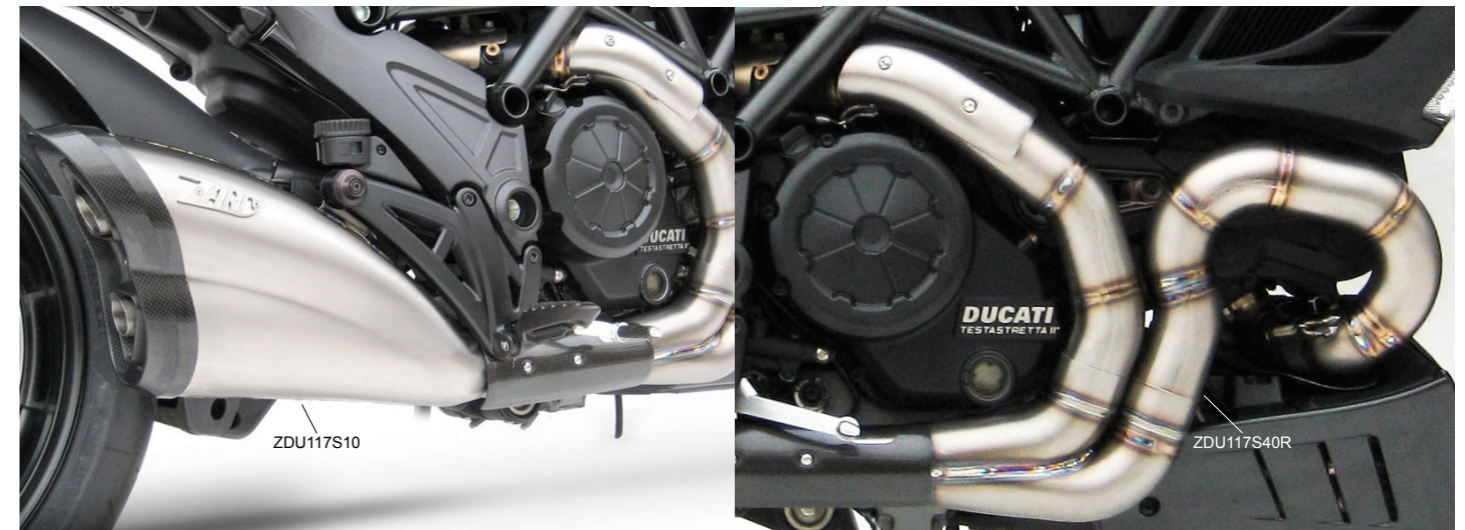

Modèle	Cylindrée	Année	Code	Description
DIAVEL	1200	2011 / 2018	ZDU117S10	SILENCIEUX INOX NOIR EMBOUT CARBONE
DIAVEL	1200	2011 / 2018	ZDU117S40R	COLLECTEUR INOX

*Découvrez sur notre site les différentes options disponibles ainsi que les homologations E3 E4 ES

Ducati

DIAVEL 1200