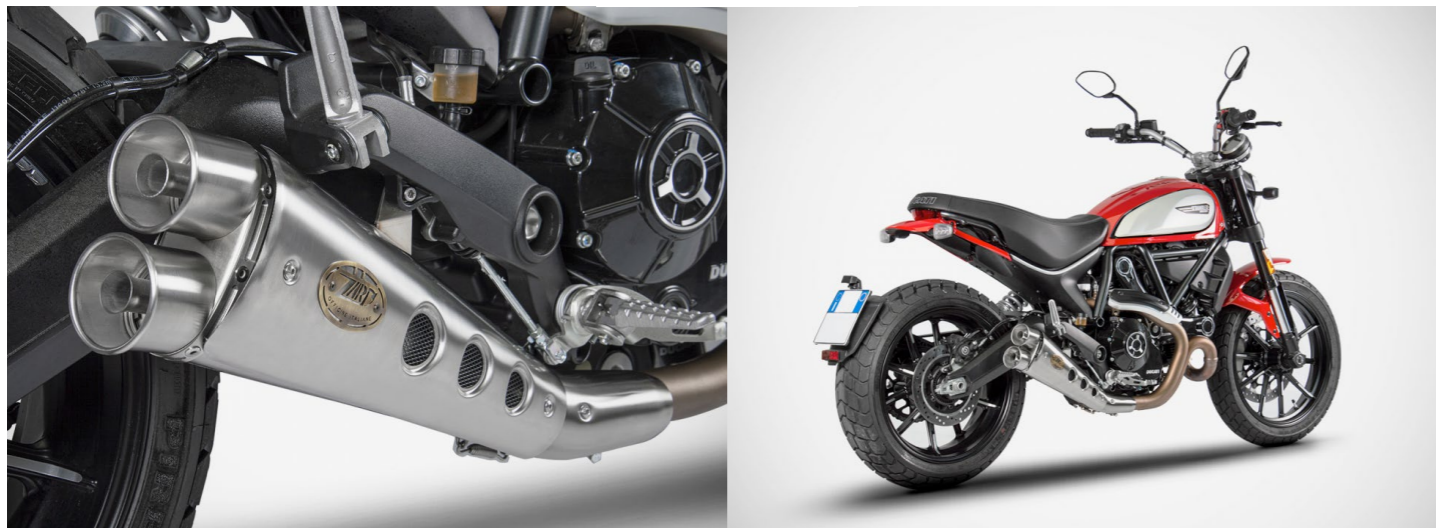

Modèle	Cylindrée	Année	Code	Description
SCRAMBLER	800	2021 / 2022	ZDU797S10	SILENCIEUX INOX SPECIAL EDITION

*Découvrez sur notre site les différentes options disponibles ainsi que les homologations