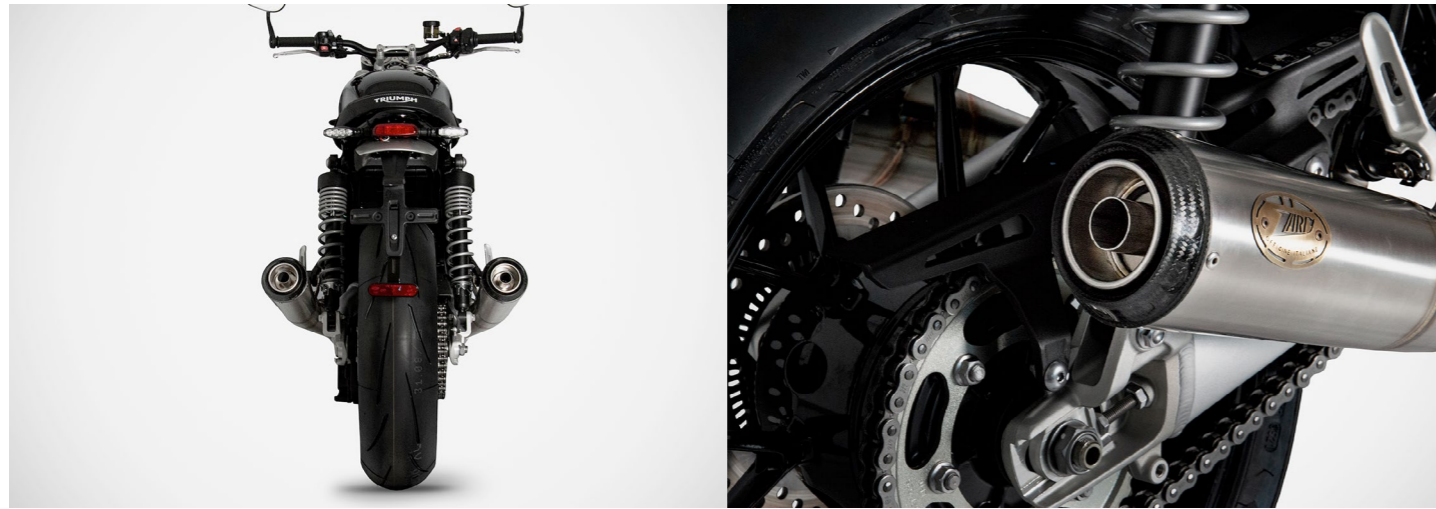

Triumph

SPEED TWIN / THRUXTON

Modèle	Cylindrée	Année	Code	Description
SPEED TWIN / THRUXTON	1200	2021 / 2023	ZTP005S10	PAIRE DE SILENCIEUX INOX CONIQUE
SPEED TWIN / THRUXTONI	1200	2019 / 2023	ZTP090S10	PAIRE DE SILENCIEUX INOX CONIQUE

*Découvrez sur notre site les différentes options disponibles ainsi que les homologations

Triumph

SPEED TWIN / THRUXTON