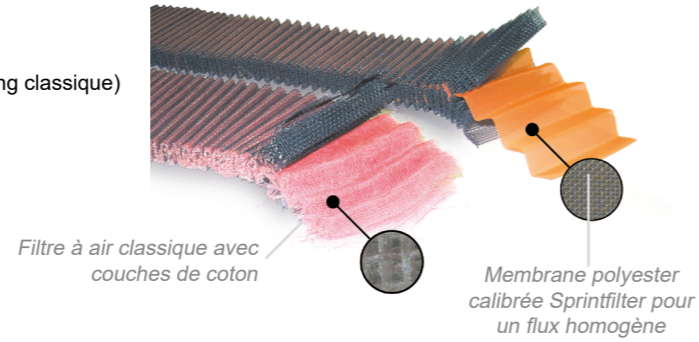

sf SINCE 1952
SPRINT
FILTER

sf
1952

LA TECHNOLOGIE SPRINTFILTER

Une gamme de 4 filtres à air a été développée en fonction de vos besoins : P08, P037, P08F1-85 et R (structure carbone majorée).

Ces filtres à air brevetés ont de multiples avantages :

- Membrane polyester brevetée avec des trous calibrés
- Surface de filtration augmentée (le double d'un filtre à air route ou racing classique)
- Sans entretien (pas d'huile, nettoyage par soufflage)
- Flux d'air constant, homogène et régulé quelle que soit la vitesse
- Imperméable (P037, P08F1-85 et R)
- Pouvoir de filtration supérieure aux autres filtres sur le marché
- Plus de puissance moteur
- Jusqu'à 3 fois plus d'air que le filtre d'origine
- Filtres plug and play (montage immédiat)
- **Aucune reprogrammation n'est nécessaire**