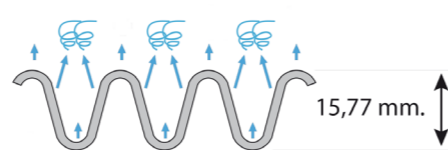

Couches de coton filtre à air classique : le tissu n'étant pas homogène, la filtration n'est pas homogène et le flux d'air est perturbé.

FILTRES A AIR SPRINTFILTER UNIVERSELS

En plus de sa large gamme dédiée aux motos précédentes, Sprintfilter a développé une gamme de filtres à air universels de différentes formes et de différentes tailles afin de répondre à tous vos besoins :

- Filtre à air universel cylindrique
- Filtre à air universel conique
- Filtre à air universel conique désaxé
- Filtre à air universel conique incliné