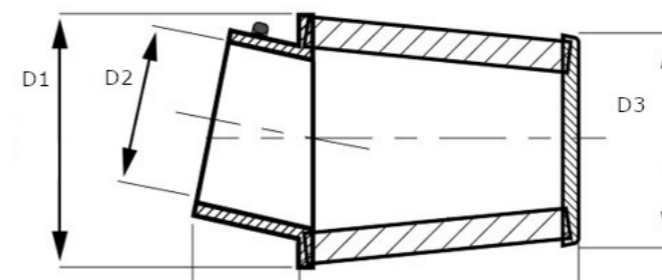

FILTRE A AIR CONIQUE DÉSAXÉ

Filtre à air exemple CONCECC55S-WP
Longueur 100 mm - diam 55 mm

FILTRE A AIR CONIQUE INCLINÉ

Filtre à air exemple CONBINC60-1S-WP
D1:100 D2:60 D3:86 L1:128 L2:182

FILTRE A AIR CYLINDRIQUE