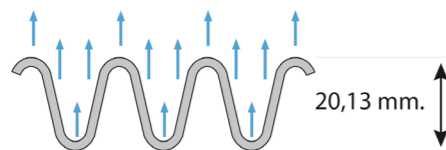

- + De Filtration
- + D'air
- + De puissance
- D'entretien

Filtres à air imperméables (versions P037 P08F1-85 et R)

Filtres RSV4 : PM147S-F1-85

Surface de passage d'air et de filtration augmentée (+50%)

Membrane polyester calibrée Sprintfilter : Flux d'air constant et calibré